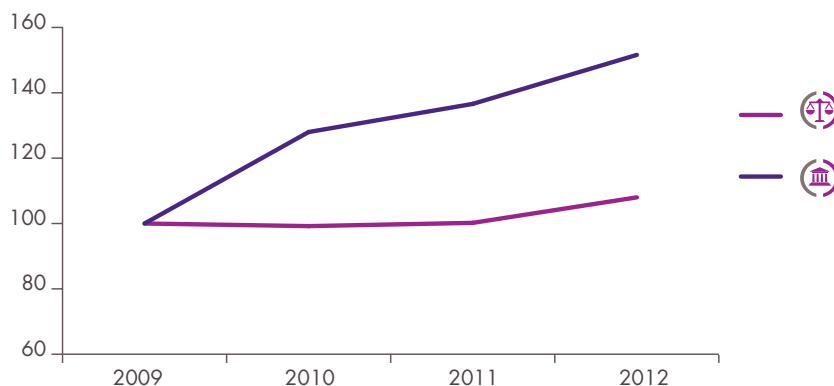

Ce baromètre présente les informations saillantes concernant les salariés des entreprises libérales du champ de l'OMPL dans le secteur juridique. Il propose une photographie comparative des caractéristiques et des conditions d'emploi des salariés au niveau du secteur et de la branche professionnelle.

AUGMENTATION DU NOMBRE D'EMPLOIS

L'évolution de l'emploi salarié entre 2009 et 2012 est constante, sur la période les effectifs ont progressé de 50 %. Au regard du secteur, la branche affiche un véritable dynamisme.

Évolution de l'emploi 2009-2012

		
2009	1 932	57 024
2010	2 472	56 892
2011	2 640	57 312
2012	2 929	61 512

Source DADS 2009-2012

Évolution des effectifs par branche – indice 100 = année 2009

L'indice mesure la variation relative de l'emploi dans chacun des secteurs entre 2008 et les années suivantes. L'indice (ici l'emploi de chaque branche) représente le rapport entre les effectifs salariés en 2008 (valeur 2008 = 100) et les effectifs salariés au cours des années suivantes.